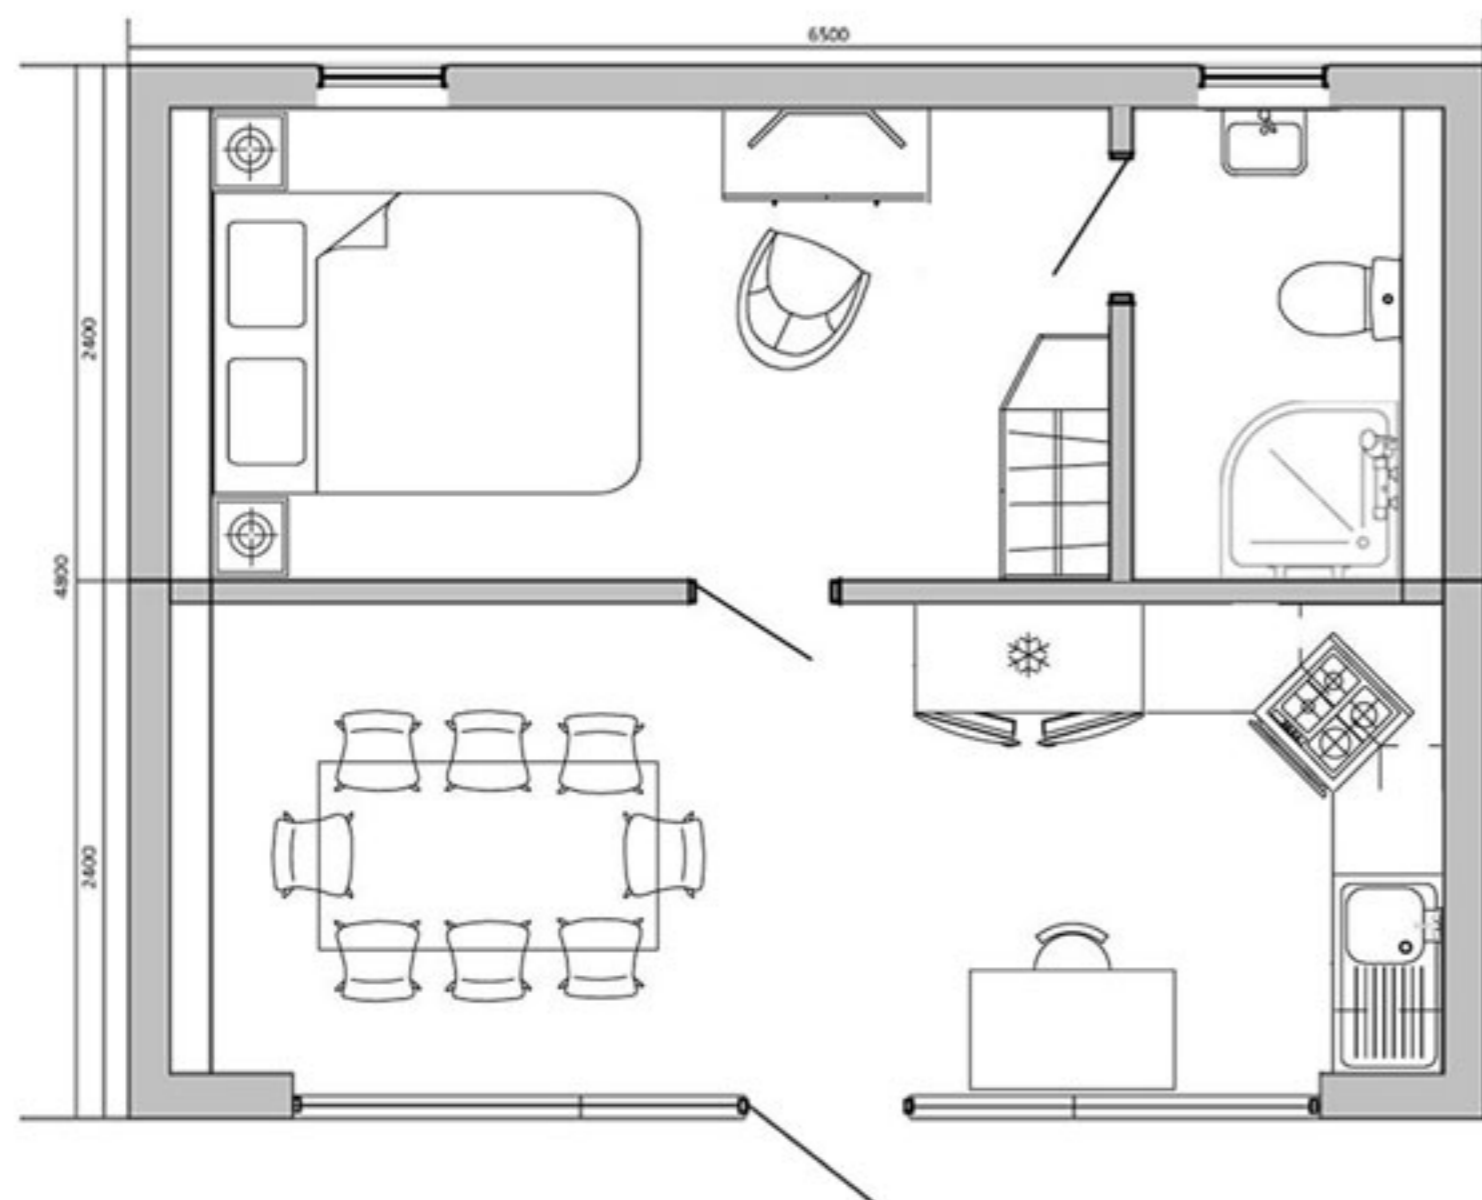

Наши проектировщики разработают планировку по Вашему желанию.

ВОЗМОЖНЫЕ ВАРИАНТЫ

Санузел с душевой кабиной, кухня

Сауна с душевой

REVALHOUSE

6500-1

REVALHOUSE

6500-2

Общая площадь 31 - 44 м²
Жилая площадь 24 - 36 м²
Проектирование планировки дома
по вашему желанию

ДОПОЛНИТЕЛЬНЫЕ ОПЦИИ

Терраса - 2 x 6,5 м

Пергола - 2 x 6,5 м

Бытовая техника с установкой

Комплектация дома мебелью и кухней

Установка систем «умного» дома

REVALHOUSE

6500-3

Общая площадь 47 - 66 м²
Жилая площадь 36 - 51 м²
Проектирование планировки дома
по вашему желанию

ДОПОЛНИТЕЛЬНЫЕ ОПЦИИ

Терраса - 2 x 6,5 м

Пергола - 2 x 6,5 м