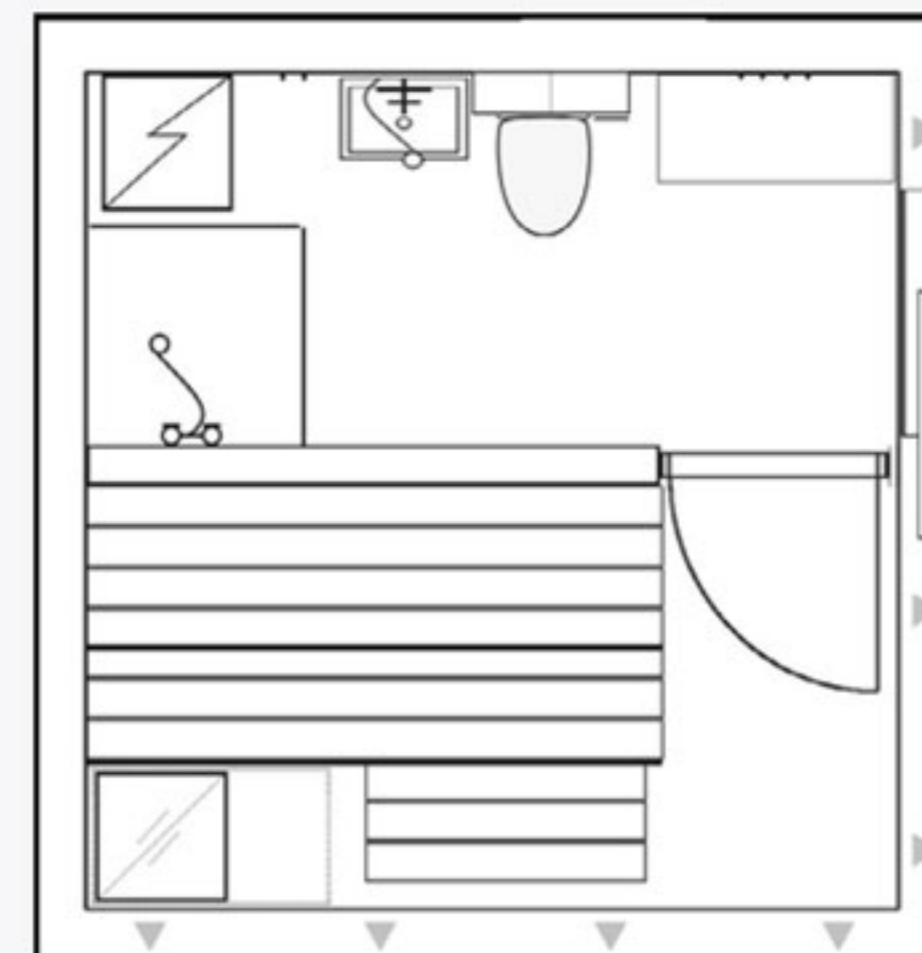

Наши проектировщики разработают планировку по Вашему желанию.

ВОЗМОЖНЫЕ ВАРИАНТЫ

Санузел с душевой кабиной, кухня

Сауна с душевой

REVALHOUSE

6500-1

REVALHOUSE

6500-2

Общая площадь 31 - 44 м²
Жилая площадь 24 - 36 м²
Проектирование планировки дома
по вашему желанию

ДОПОЛНИТЕЛЬНЫЕ ОПЦИИ

Терраса - 2 x 6,5 м

Пергола - 2 x 6,5 м

Бытовая техника с установкой

Комплектация дома мебелью и кухней