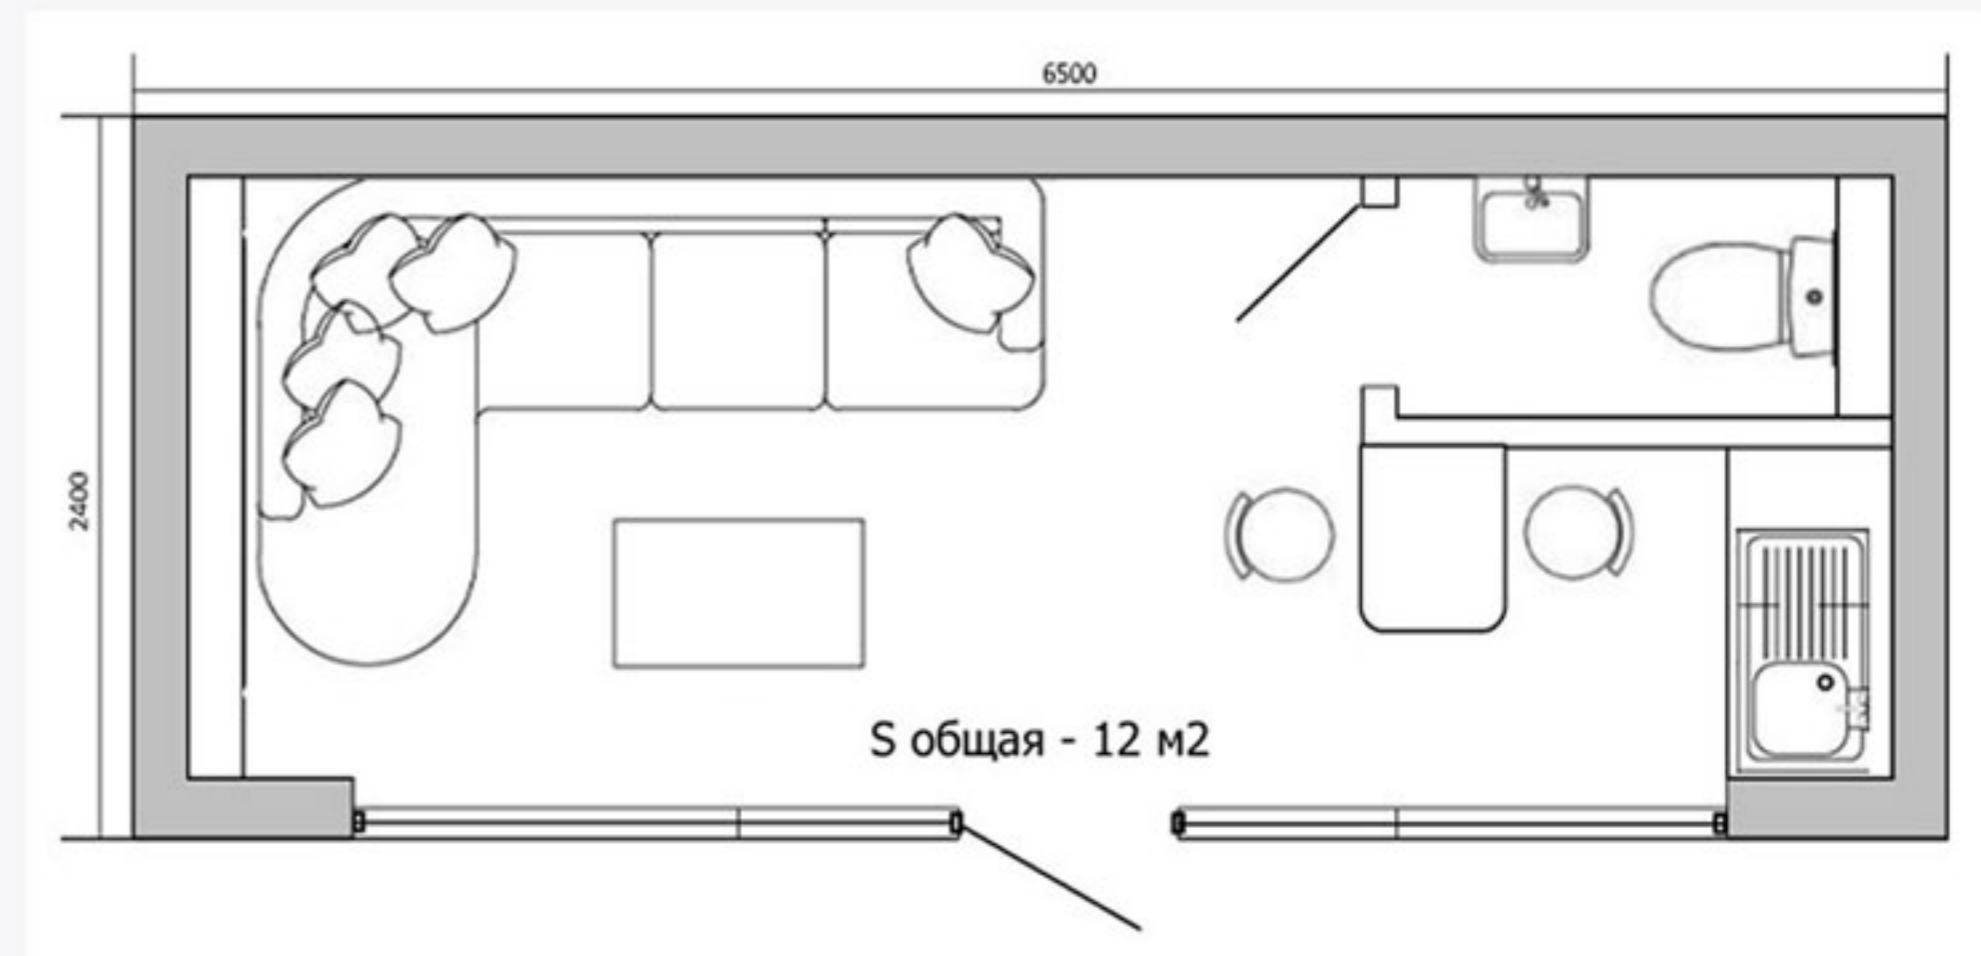

Наши проектировщики разработают планировку по Вашему желанию.

ВОЗМОЖНЫЕ ВАРИАНТЫ

Санузел с душевой кабиной, кухня

Сауна с душевой

REVALHOUSE

6500-1

REVALHOUSE

6500-2

Общая площадь 31 - 44 м²
Жилая площадь 24 - 36 м²
Проектирование планировки дома
по вашему желанию

ДОПОЛНИТЕЛЬНЫЕ ОПЦИИ

Терраса - 2 x 6,5 м

Пергола - 2 x 6,5 м

Бытовая техника с установкой

Комплектация дома мебелью и кухней

Установка систем «умного» дома

REVALHOUSE

6500-3

Общая площадь 47 - 66 м²
Жилая площадь 36 - 51 м²
Проектирование планировки дома
по вашему желанию

ДОПОЛНИТЕЛЬНЫЕ ОПЦИИ

Терраса - 2 x 6,5 м

Пергола - 2 x 6,5 м