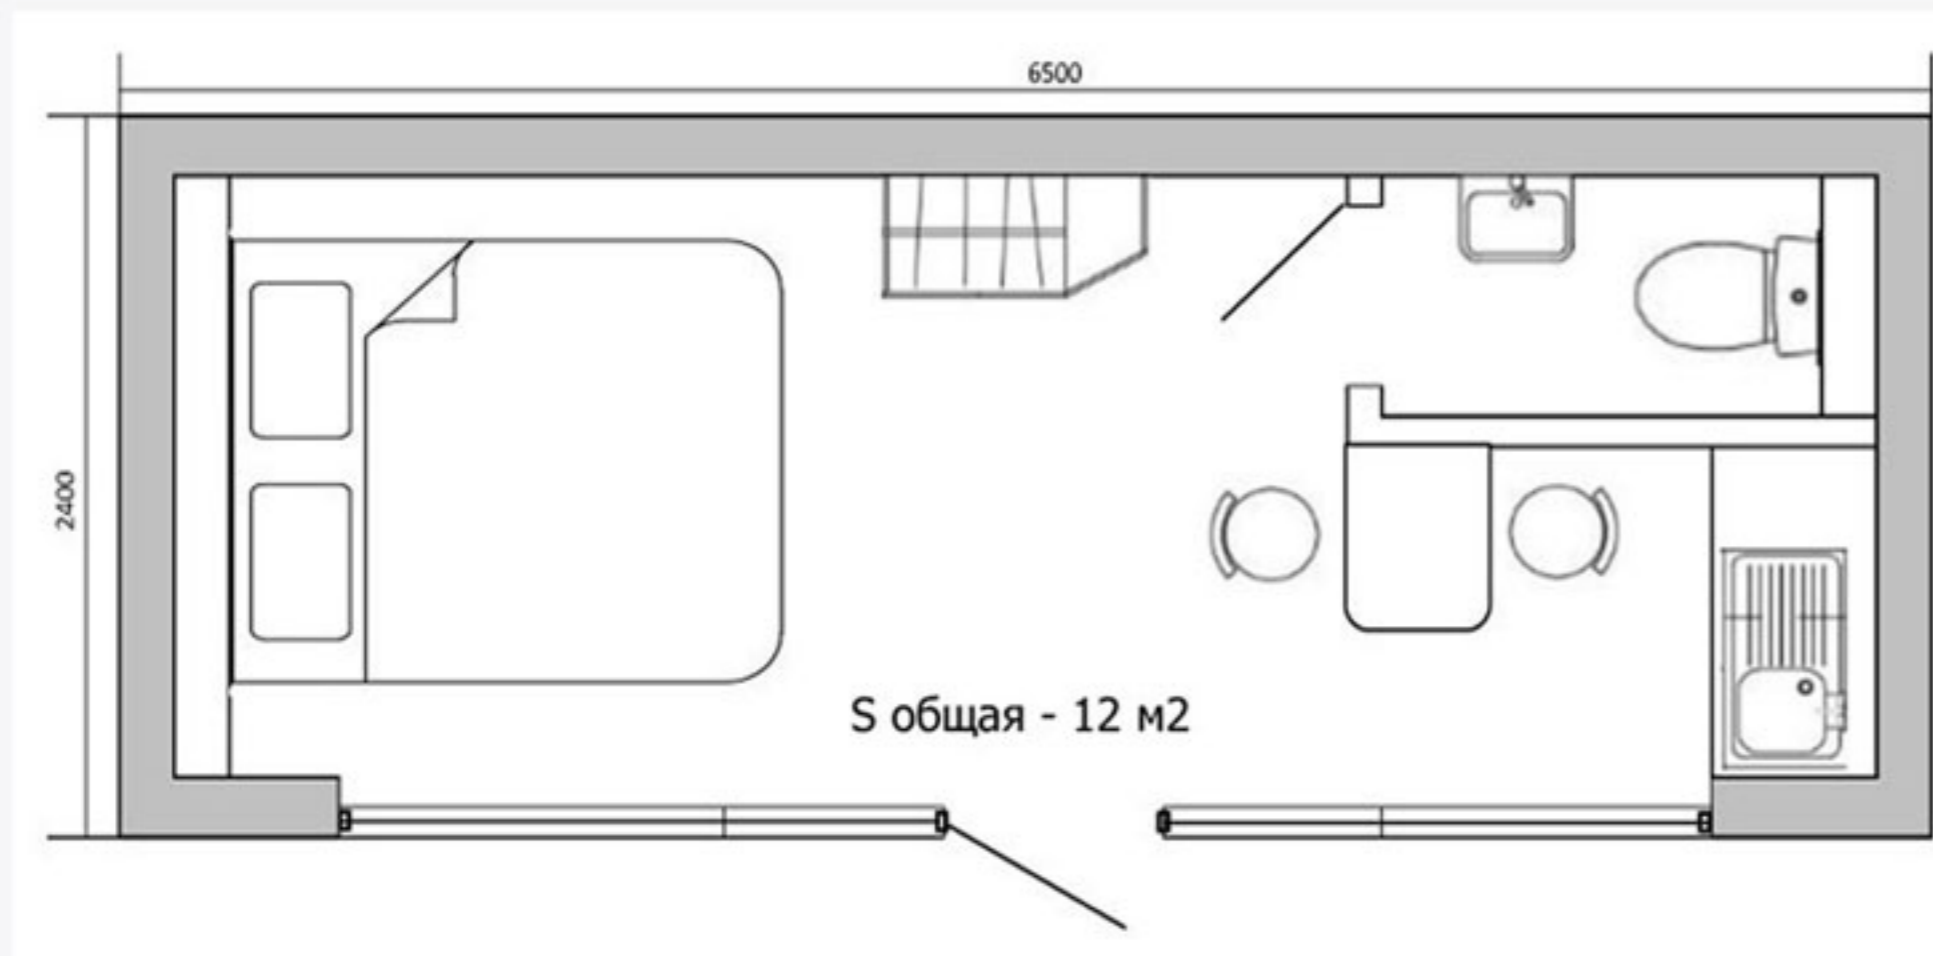

Наши проектировщики разработают планировку по Вашему желанию.

ВОЗМОЖНЫЕ ВАРИАНТЫ

Санузел с душевой кабиной, кухня

Сауна с душевой

REVALHOUSE

6500-1

REVALHOUSE

6500-2

Общая площадь 31 - 44 м²
Жилая площадь 24 - 36 м²
Проектирование планировки дома
по вашему желанию

ДОПОЛНИТЕЛЬНЫЕ ОПЦИИ

Терраса - 2 x 6,5 м

Пергола - 2 x 6,5 м

Бытовая техника с установкой

Комплектация дома мебелью и кухней

Установка систем «умного» дома

REVALHOUSE

6500-3

Общая площадь 47 - 66 м²
Жилая площадь 36 - 51 м²
Проектирование планировки дома
по вашему желанию

ДОПОЛНИТЕЛЬНЫЕ ОПЦИИ

Терраса - 2 x 6,5 м

Пергола - 2 x 6,5 м