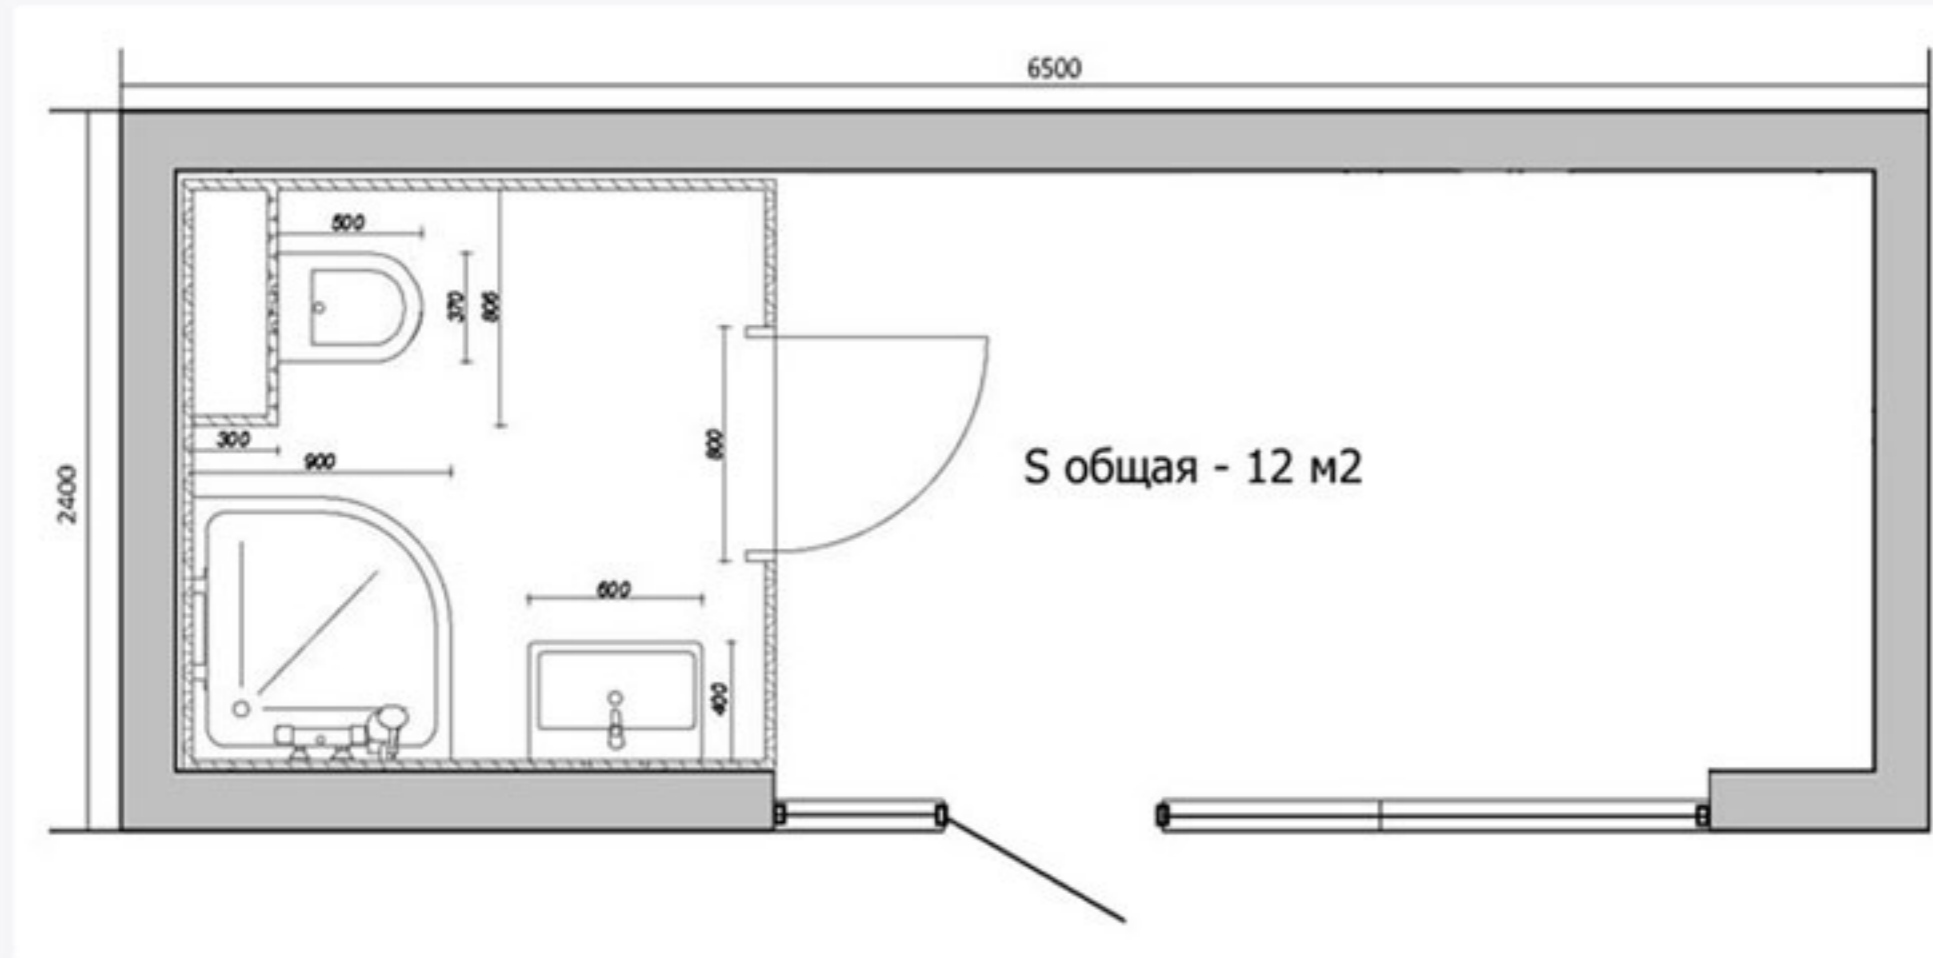

Наши проектировщики разработают планировку по Вашему желанию.

ВОЗМОЖНЫЕ ВАРИАНТЫ

Санузел с душевой кабиной, кухня

Сауна с душевой

REVALHOUSE

6500-1

REVALHOUSE

6500-2

Общая площадь 31 - 44 м²
Жилая площадь 24 - 36 м²
Проектирование планировки дома
по вашему желанию

ДОПОЛНИТЕЛЬНЫЕ ОПЦИИ

Терраса - 2 x 6,5 м

Пергола - 2 x 6,5 м

Бытовая техника с установкой

Комплектация дома мебелью и кухней

Установка систем «умного» дома

REVALHOUSE

6500-3

Общая площадь 47 - 66 м²
Жилая площадь 36 - 51 м²
Проектирование планировки дома
по вашему желанию

ДОПОЛНИТЕЛЬНЫЕ ОПЦИИ

Терраса - 2 x 6,5 м

Пергола - 2 x 6,5 м